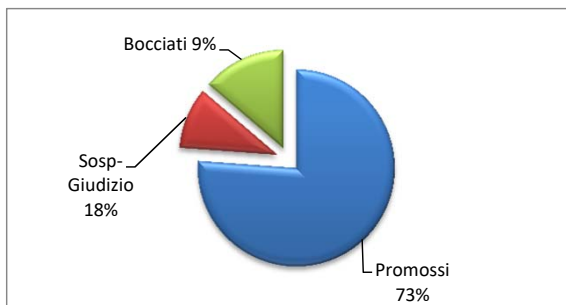

Esiti Scrutini **A.S. 2022-2023** Sezione "**Turismo**" (5 classi)

Promossi	Sosp-Giudizio	Bocciati
83	11	15
totale		
109		
0,761468	0,100917	0,137615
codice controllo		
1