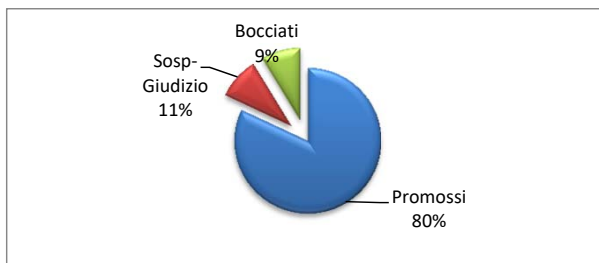

Esiti Scrutini **A.S. 2022-2023** Sezione "**Costruzioni, Ambiente e Territorio**" (7 classi)

Promossi	Sosp-Giudizio	Bocciati
132	15	14
<b>totale</b>		
<b>161</b>		
0,819876	0,093168	0,086957
codice controllo		
1		

Esiti Scrutini **A.S. 2022-2023** Sezione "**Agraria, Agroalimentare e Agroindustria**" (5 classi)

Promossi	Sosp-Giudizio	Bocciati
78	10	22
<b>totale</b>		
<b>110</b>		
0,709091	0,090909	0,2
codice controllo		
1		