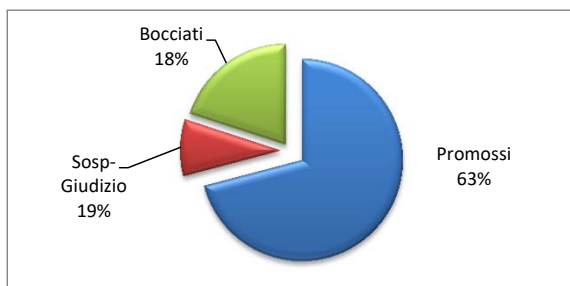

Esiti Scrutini **A.S. 2022-2023** Sezione "**Costruzioni, Ambiente e Territorio**" (7 classi)

Promossi	Sosp-Giudizio	Bocciati
132	15	14
<b>totale</b>		
<b>161</b>		
0,819876	0,093168	0,086957
codice controllo		
1		

Esiti Scrutini **A.S. 2022-2023** Sezione "**Agraria, Agroalimentare e Agroindustria**" (5 classi)

Promossi	Sosp-Giudizio	Bocciati
78	10	22
<b>totale</b>		
<b>110</b>		
0,709091	0,090909	0,2
codice controllo		
1		