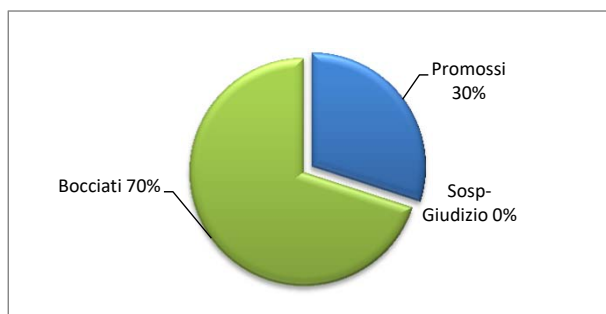

Esiti Scrutini A.S. 2022-2023 Corso **DIURNO** Professionale: "Servizi commerciali" (10 classi)

Promossi	Sosp-Giudizio	Bocciati
125	24	69
totale		
218		
0,573394	0,110092	0,316514
codice controllo		
1		

Esiti Scrutini A.S. 2022-2023 Corso **SERALE** Professionale: "Servizi commerciali" (4 classi)

Promossi	Sosp-Giudizio	Bocciati
55	0	29
totale		
84		
0,654762	0	0,345238
codice controllo		
1		

Esiti Scrutini A.S. 2022-2023 Corso **SERALE** "Costruzioni, Ambiente e Territorio" (2 classi)