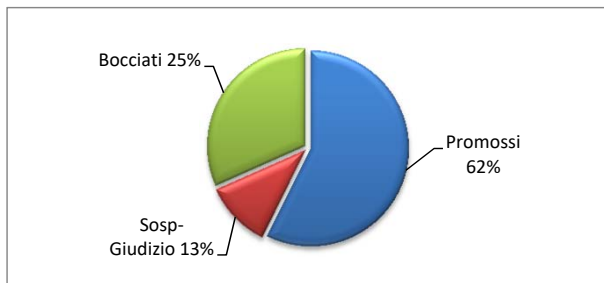

Esiti Scrutini A.S. 2022-2023 Corso **DIURNO** Professionale: "Servizi commerciali" (10 classi)

Promossi	Sosp-Giudizio	Bocciati
125	24	69
totale		
218		
0,573394	0,110092	0,316514
codice controllo		
1		

Esiti Scrutini A.S. 2022-2023 Corso **SERALE** Professionale: "Servizi commerciali" (4 classi)

Promossi	Sosp-Giudizio	Bocciati
55	0	29
totale		
84		
0,654762	0	0,345238
codice controllo		
1		

Esiti Scrutini A.S. 2022-2023 Corso **SERALE** "Costruzioni, Ambiente e Territorio" (2 classi)