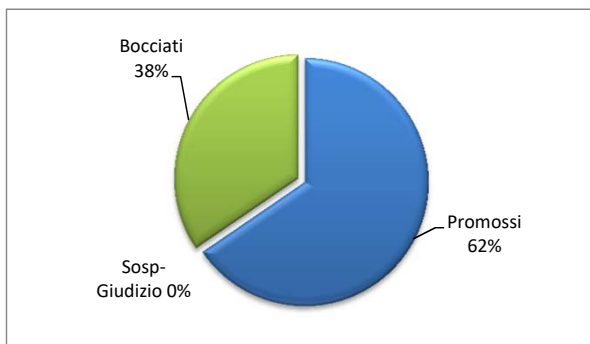

Esiti Scrutini A.S. 2022-2023 Corso **DIURNO** Professionale: "Servizi commerciali" (10 classi)

Promossi	Sosp-Giudizio	Bocciati
125	24	69
totale		
218		
0,573394	0,110092	0,316514
codice controllo		
1		

Esiti Scrutini A.S. 2022-2023 Corso **SERALE** Professionale: "Servizi commerciali" (4 classi)

Promossi	Sosp-Giudizio	Bocciati
55	0	29
totale		
84		
0,654762	0	0,345238
codice controllo		
1		

Esiti Scrutini A.S. 2022-2023 Corso **SERALE** "Costruzioni, Ambiente e Territorio" (2 classi)